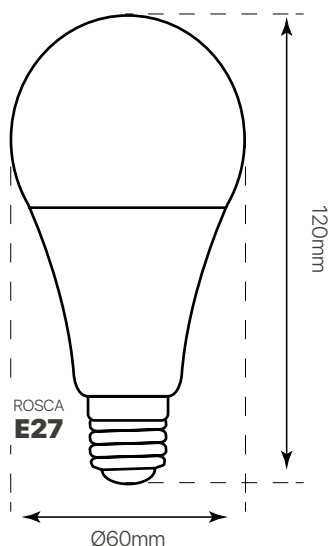

standard led e27

ficha técnica

datasheet

ref. 5550634

Nombre / Name	Standard Led E27
Referencia / Reference	5550634
Materiales / Materials	Aluminio + PC
Difusor / Diffuser	PC
Potencia / Power	15W
Temperatura de color / Color temperature	4000K
Flujo luminoso / Luminous flux	1325lm
Dimable / Dimmable	No
Ángulo de apertura / Beam angle	300°
Ángulo de inclinación / Inclination angle	-
IP	IP20
IK	-
F.P	>0.9
UGR	-
IRC	≥80
Chip	EPISTAR SMD 2835
Driver	i-TEC SERIES
Vida media (duración) / Average life	>50.000 h
Clase energética / Energy class	A+
Aislamiento eléctrico / Electrical isolation	Clase II
Colores / Colors	Blanco
Medida exterior / Product size	Ø60 mm x 120 mm
Protección contra Sobretensiones / surge protection	-
Tª (ambiente/trabajo) / Tª (environment/work)	-20°C ~ 45°C
Input	AC 180 ~ 240V
Output	DC 100 ~ 125V
Frecuencia / Frequency	50 / 60Hz
Peso / Weight	57g
Certificados / Certificates	CE RoHS
Garantía / Warranty	2 años